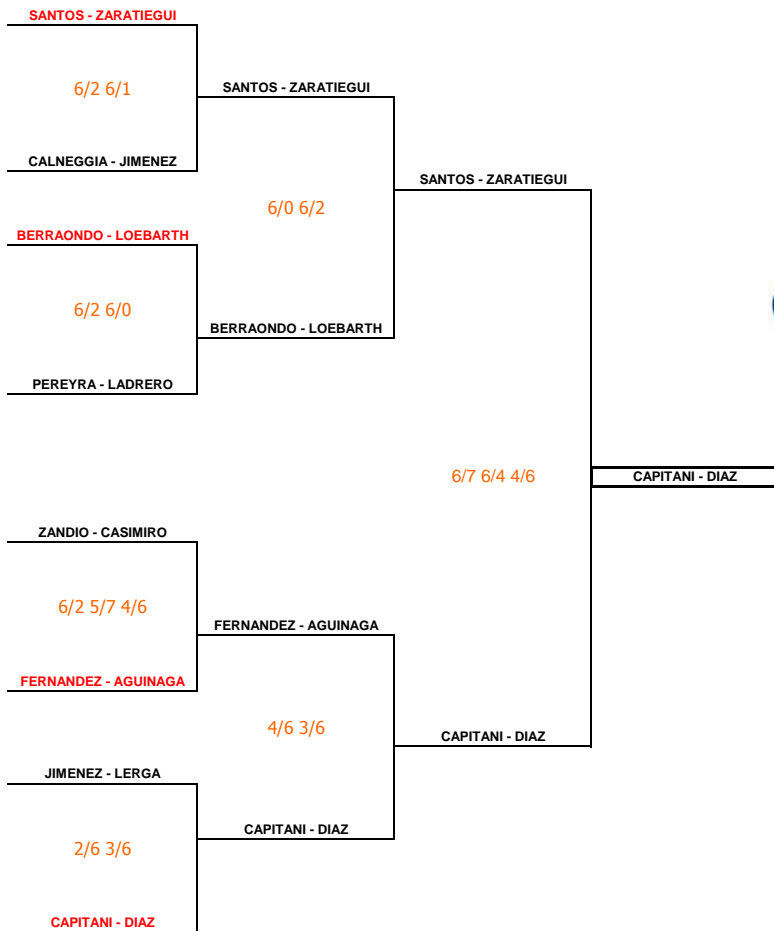

MASTER ABSOLUTO MASCULINO

GUEL BENZU

pareja nº	Masculino
1	CAPITANI - DIAZ
2	SANTOS - ZARATIEGUI
3	FERNANDEZ - AGUINAGA
4	BERRAONDO - LOEBARTH
5	PEREYRA - LADRERO
6	CALNEGGIA - JIMENEZ
7	ZANDIO - CASIMIRO
8	JIMENEZ - LERGA

PELOTA OFICIAL

MASTER ABSOLUTO FEMENINO

GUEL BENZU

pareja nº	Femenino
1	RIVAS - ZAMORA
2	ACERO - OTANO
3	GIMENO - RICO
4	GABARRUS - TORRENS
5	SOLCHAGA - IRIGOYEN
6	ANDUEZA - SAIZ
7	CASTELLON - ABARZUZA
8	ZARATIEGUI - PLANO